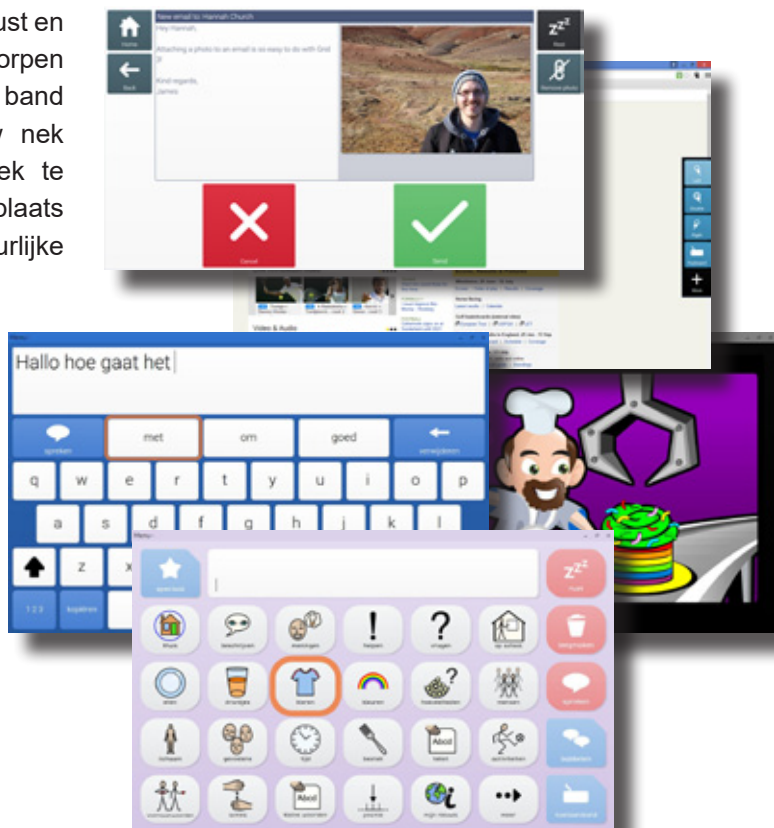

Belangrijkste toepassingen

- Draagbaar, multi-toegankelijk communicatiehulpmiddel
- 10"/8" HD stevig aanraakscherm
- Direct communiceren dankzij snelle aan/uit
- Schouderband en handgreep
- Robuuste behuizing
- Geleverd met Grid 3

GRID 3

Grid 3 software stelt mensen met een handicap over de hele wereld in staat om te communiceren, hun omgeving te bedienen en hun Windows-computer te besturen. U kunt Grid 3 gebruiken met elk type toegang: oogbesturing, aanraken, directe selectie, aanwijzer en/of schakelaar.

Voor de verschillende niveaus van geletterdheid zijn grid sets ontwikkeld. Van actie-reactie training tot volledige geletterdheid. Voor mensen die met symbolen communiceren en/of met tekst. Voor gebruik van social media, of het leren met spelletjes, van omgevingsbediening tot het bedienen van de computer.

Artikelnummer

0544-08-01	Grid Pad 8
0544-10-03	Grid Pad 10
0544-12-02	Grid Pad 12
0544-08-GO	Grid Pad 8 Go
0544-10-GO	Grid Pad 10 Go
0503-00	Grid 3
0509-02-BT	Bluetooth luidspreker